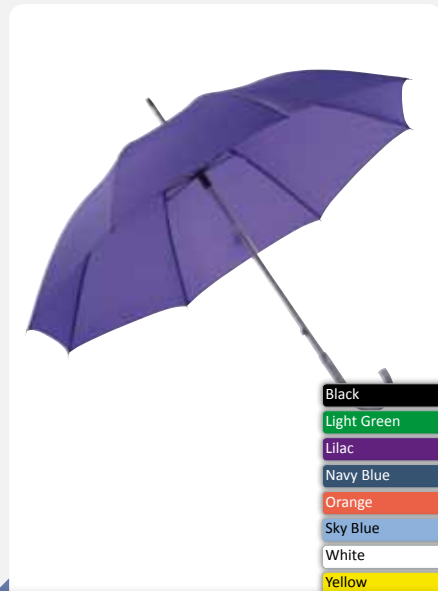

- Black
- Lilac
- Navy Blue
- Orange
- Red
- Royal Blue
- White

SC26 Automatik Stockschild 'Spring'

190T Polyester Pongee  
Durchmesser ca. 103 cm / Länge 85 cm

- Aluminium Stock, gerader Aluminium Griff mit schwarzem EVA
- Kurze Metallspeichen, mit Klettverschluss und Hülle
- Schwarz lackierte lange Fiberglasspeichen, Speichenlänge 67 cm

- Black
- Mid Blue
- Navy

SC2901 Automatik Portierschild

100% Polyester Pongee  
Durchmesser ca. 130 cm

- Automatik, schwarzer Schaft aus Fiberglas Ø 14 mm
- Fiberglasspeichen – ca. 75 cm Speichenlänge
- Gestell „WINDPROOF“
- Mit geradem Softgummigriff
- Mit farblich passenden PVC-Tips