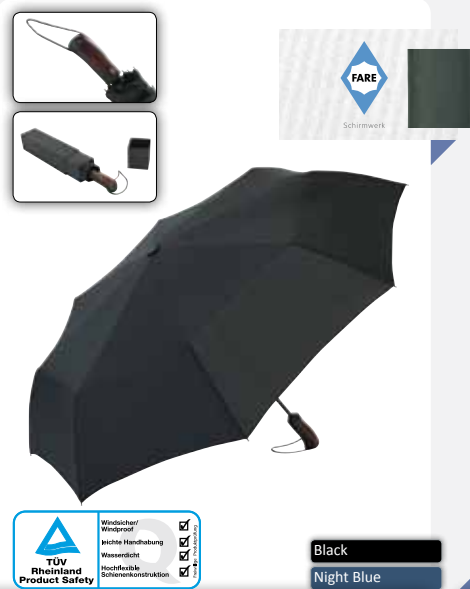

FARE Schirmwerk

- Black
- Grey
- Navy Blue
- Red

FA5571 | 15571 Safebrella® LED Mini Umbrella

Bezug: 100% Polyester-Pongee  
Durchmesser ca. 98 cm / Länge ca. 34 cm

FARE

- 3M™ Scotchlite™ Reflective Material an den Keilenden für erhöhte Sicherheit im Dunkeln
- 3-teiliges Gestell mit verchromtem Stahlstock
- Geschlossen ca. 34 cm lang, ca. 390 g
- Inkl. Knopfzellen
- Spezialbeschichteter schwarzer Kunststoffgriff mit silberner Funktionstaste und LED-Lampe
- Windproof System

FARE Schirmwerk

- Black
- Euro Blue
- Grey
- Navy Blue

TUV Rheinland Product Safety

Windsicher/  
Windproof  
Leichte Handhabung  
Wasserdicht  
Hochflexibles Schirmensystem

FA5606 | 15606 Jumbomagic® Golf Umbrella

Bezug: 100% Polyester-Pongee, DuPont™ Teflon®  
Durchmesser ca. 124 cm / Länge 34cm

FARE

- Jumbomagic® Windfighter® Gäste Taschenschirm
- TÜV-zertifiziert
- Automatisch öffnend/schließend
- 70 cm/8-teilig, 3-teiliges schwarzes Gestell
- Windproof-System mit FARE® FlexBar Kunststoffschienen
- Spezialbeschichteter schwarzer Kunststoffgriff mit Auslösetaste
- Spezial-Schiebefutteral mit Verstellmöglichkeiten