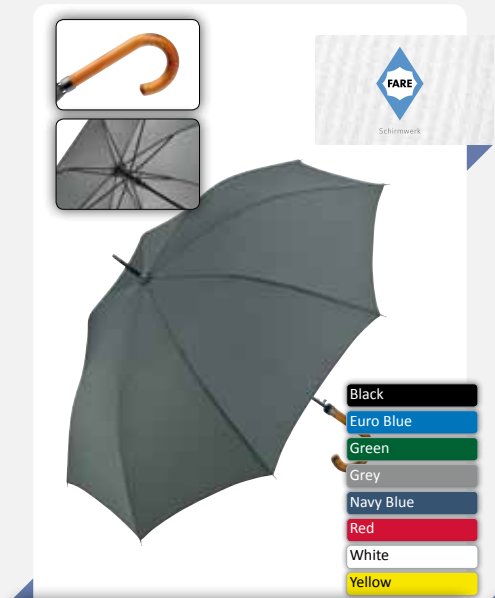

FA1162 | 1162 Automatik Stockschild
Bezug: 100% Polyester-Pongee
Durchmesser: ca. 105 cm, Länge ca. 89 cm

- Schwarz galvanisiertes Gestell mit 10 mm Stahlstock
- Geflammt Holz-Rundhakengriff mit Griffing
- Schwarze Nickelspitzen
- Windproof-Eigenschaften