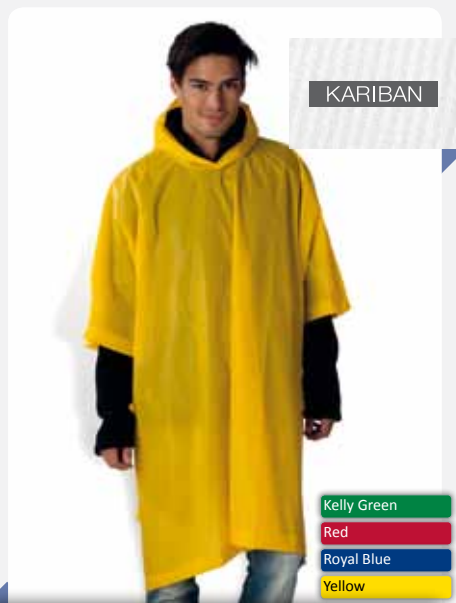

KARIBAN

- Kelly Green
- Red
- Royal Blue
- Yellow

KBK820 I_{K820} Poncho

50% EVA 0,13 mm / 50% Polyethylen
One Size

Kariban

- Wasserundurchlässiges Material
- Kapuze
- Seitlicher Verschluss per Druckknopf
- Thermo-verschweißte Nähte